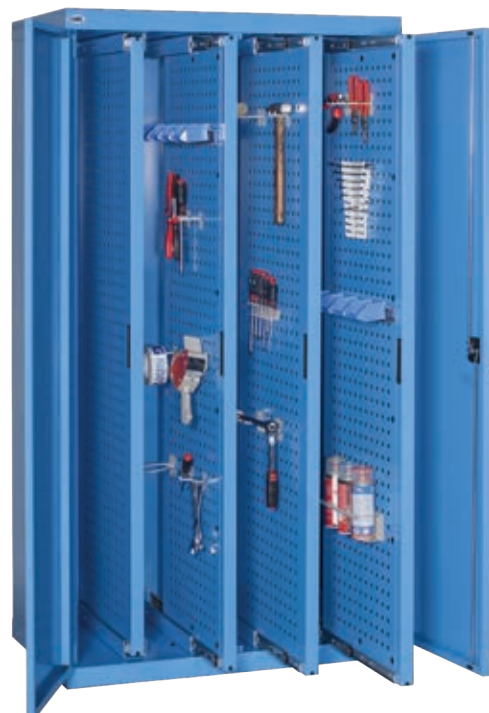

Z100

€ 1.150,00

Armadio ad ante e serratura ad asta con 4 pannelli foro quadro, estraibili

Dim. armadio mm 1050 x 645 x 1960 H

Dim. pannello forato mm 550 x 1810 H