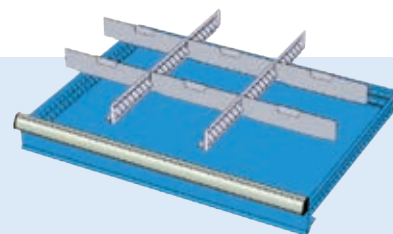

per cassetti da 150 mm

SD10008

€ 15,00

per cassetti da 100-125 mm

SD20008

€ 23,00

per cassetti da 200 mm

LINEA MIDI-RL