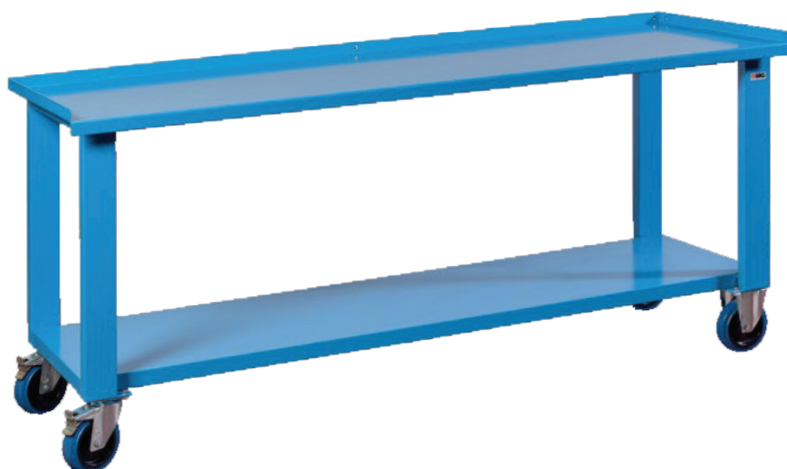

Dim. mm 1500 X 700 X 870 H

MG134

€ 355,00

• portata 500 kg

Dim. mm 2000 X 700 X 870 H

SERIE MG BOX

BANCHI DA LAVORO componibili

Postazioni di lavoro funzionali e ricche di accessori.

SERIE MG BOX

BANCHI DA LAVORO

MG102SP 01

€ 1.067,00

Banco componibile completo di:

- 2 montanti SAM03F
- 2 pannello SAP15 L. mm 1500
- 1 mensola SAR153 L. mm 1500
- 1 cielo SAN15P
- 1 Tamponamento posteriore MGP15
- 2 tamponamenti laterali MGPALB
- 1 cassettera MG117B
- 1 cassettera MG119B
- 1 KIT prolunghe MGPRB