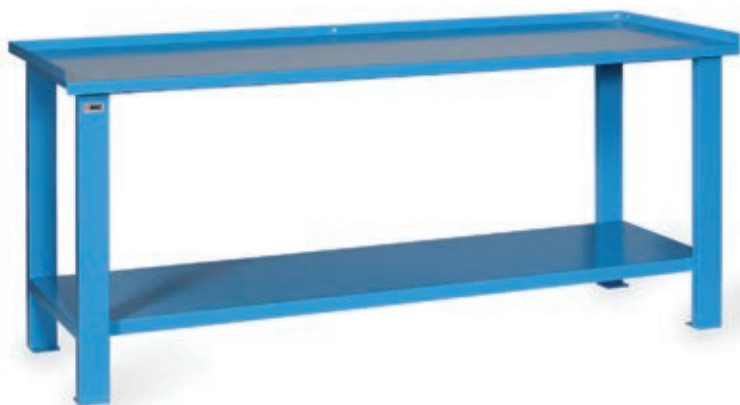

SERIE MG

BANCHI MONOBLOCCO

Banco monoblocco
con piano in lamiera sp. 3mm

MG101

€ 178,00

MM 1000 X 700 X 890H

MG102

€ 246,00

MM 1500 X 700 X 890H

MG103

€ 286,00

MM 2000 X 700 X 890H