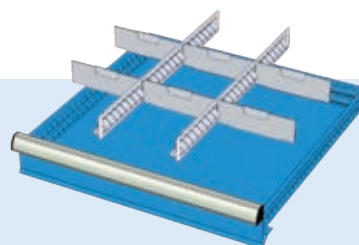

SD7501

€ 13,00

per cassetti da 75 mm

SD10001

€ 18,00

per cassetti da 100-125 mm

SD15001

€ 19,00

per cassetti da 150 mm

SD20001

€ 23,00

per cassetti da 200 mm