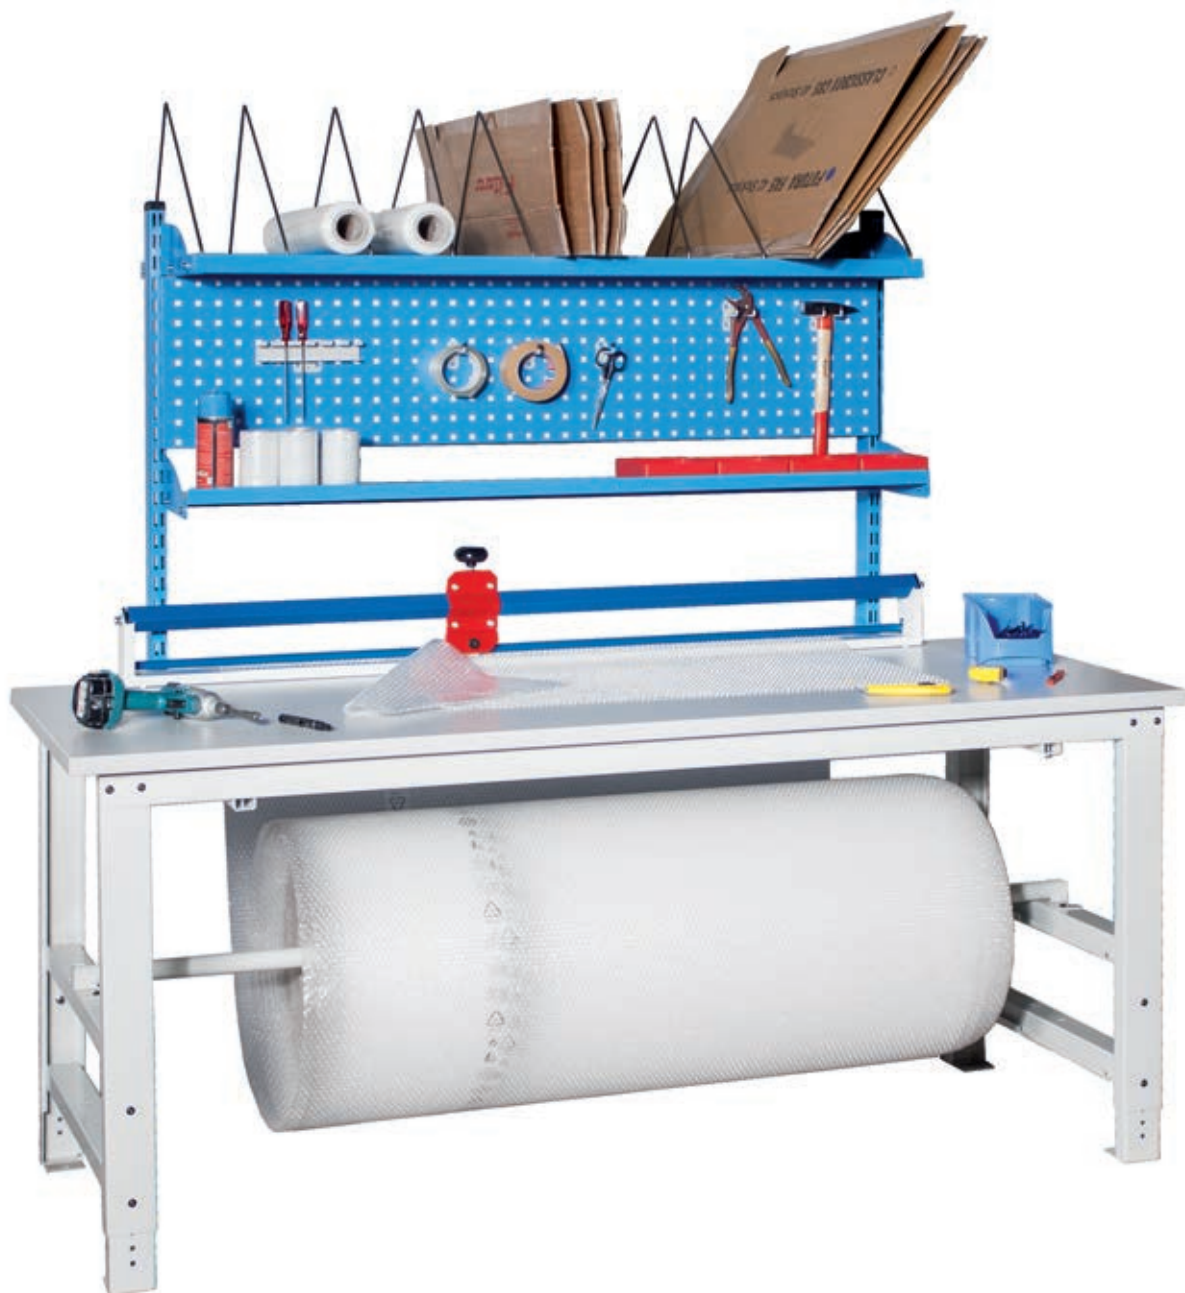

- 1 cassetto h 125 mm
- 4 cassetti h 150 mm

XL150 10**€ 615,00**

- portata 1400 kg

MM 1500 X 700 X 865 H

XL200 10**€ 670,00**

- portata 800 kg

Dim. mm 2000 X 700 X 865 H

TAVOLO DA IMBALLAGGIO