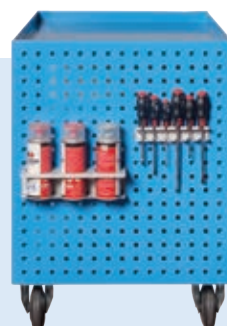

Dim. mm 920 X 600 X 840 H

ACCESSORI CARRELLI

MGP450

€ 41,00

Pannello foro quadro per carrello

- MG402
- MG402/G
- MG406

MGP600

€ 42,00