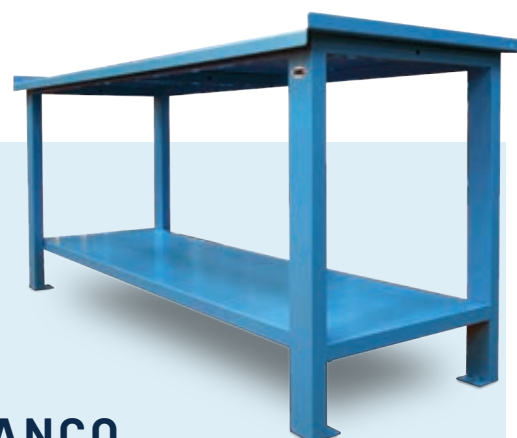

MG106

€ 282,00

MM 1500 X 700 X 885H

MG107

€ 342,00

MM 2000 X 700 X 885H

STRUTTURA ESTREMAMENTE ROBUSTA

- **GAMBE** in acciaio scatolato
- **STRUTTURA PERIMETRALE** sotto il piano di lavoro in acciaio scatolato, predisposta per l'alloggiamento di varie tipologie di cassettiere in diverse posizioni.

BANCO MONOBLOCCO INTERAMENTE SALDATO

I banchi MG vengono
CONSEGNATI MONTATI per garantire
la massima robustezza e praticità.

BANCHI MONOBLOCCO CON RUOTE

Ogni banco è dotato di ruote diam. mm 150

in gomma super elastica anti traccia.