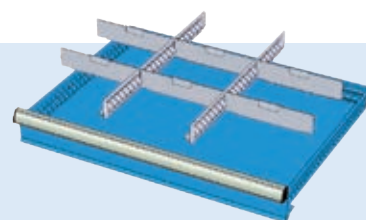

Dim. mm 1023 X 640 X 1000 H

RL100 92

€ 950,00

Cassettiera a 9 cassetti

- 9 cassetti h 100 mm

Dim. mm 1023 X 640 X 1000 H

DIVISORI PER CASSETTIERE LINEA RL

- 2 divisori fessurati 27U
- 6 divisori trasversali 12U