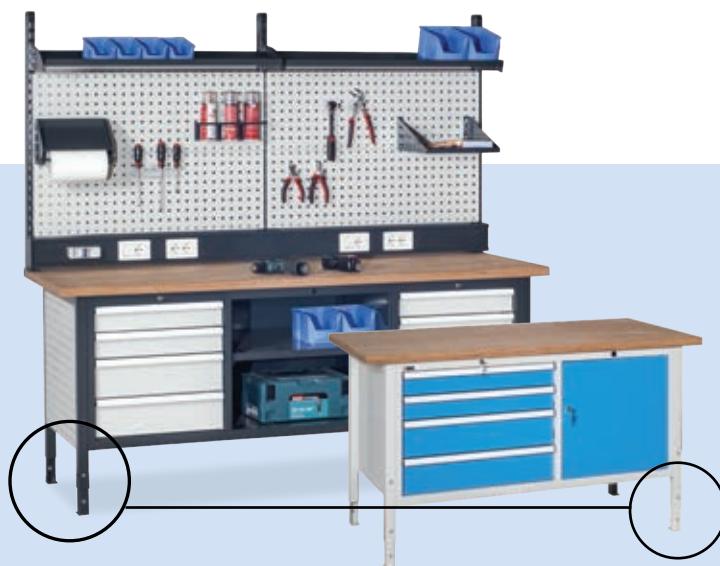

Cassettiera ad 1 cassetto ed 1 vano
con anta e pianetto interno
rimovibile

Dim. mm 505 X 620 X 600 H

MG119

€ 128,00

Cassettiera con anta e pianetto interno
rimovibile

Dim. mm 505 X 620 X 600 H

SERIE BX

BANCHI DA LAVORO

Con l'aggiunta di prolunghe dotate di fori, i banchi SERIE BX possono essere regolati in altezza da mm 870 a mm 1070, con passo di mm 50.

BXBR01

€ 73,00

Kit 4 prolunghe per gambe, applicabili su tutti i banchi SERIE BX