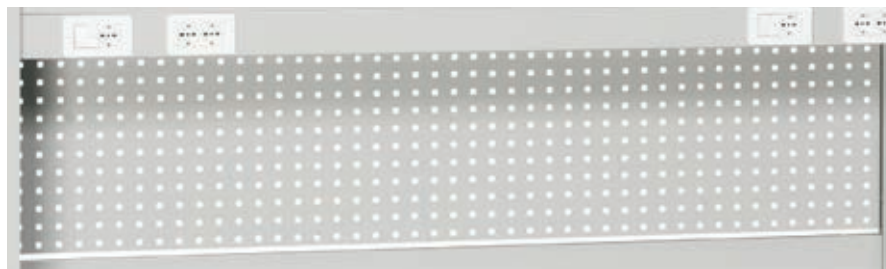

Pannello portattrezzi
per banco.

BE210

€ 69,00

L. mm 1500

BE212

€ 74,00

L. mm 2000

MG883

€ 215,00

Sgabello con seduta e
schienale in gomma,
anello poggiapiedi

- Dim. sedile mm 440x470
- Dim. schienale mm 410x320
- Elevazione da mm 548 a mm 840